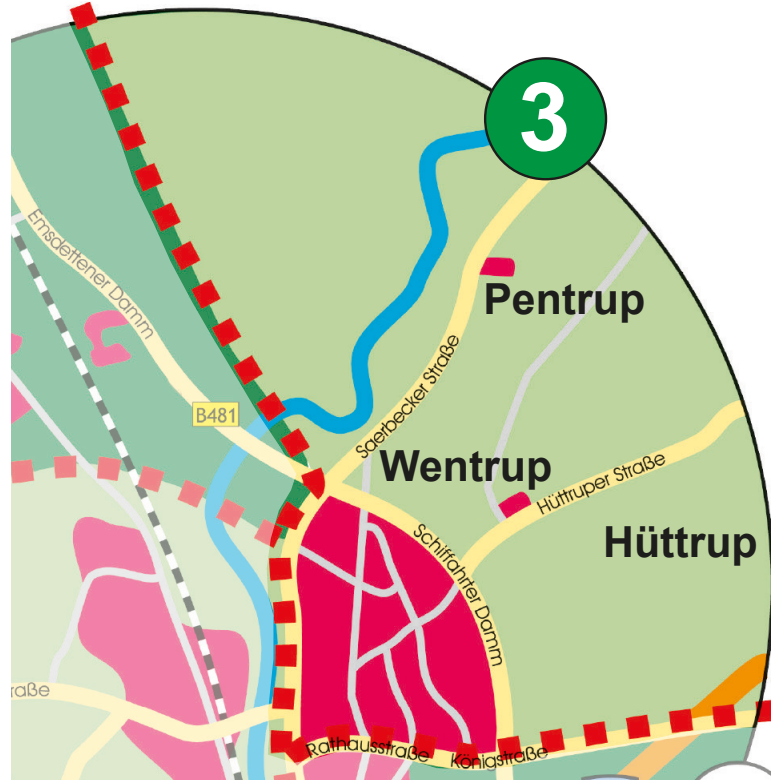

Karlstr.
Kaup's Esch
Kettelerstr.
Kirchstr.
Kolpingstr.
Konradstr.
Kroner Heide
Krumme Str.
Kuhlrog
Liebigstr.
Ludgeristr.
Ludwig-Terfloth-Str.
Magdalenenstr.
Margot-Krause-Weg
Marienstr.
Marktplatz
Marktstr.
Martinistr.
Meerkuhle
Meinhardingstr.
Mergenthalerstr.
Moltkestr.
Montargisstr.
Niederort
Ostring
Otto-Lilienthal-Straße
Pauline-Bühnhove-Str.
Paulusstr.
Pentruper Mersch
Pentruper Str.
Pestalozzistr.
Philipp-Manz-Str.
Pluggen-Hiärm-Weg

Raiffeisenstr.
Rathausplatz
Riekestr.
Robert-Koch-Str.
Robert-Schumann-Str.
Röntgenstr.
Roonstr.
Saerbecker Str.
Scharnhorststr.
Schoppenkamp
Schulgasse
Sedanstr.
Sonnenstr.
Spulerstr.
Stauffenbergstr.
Steenbergstr.
Theresia-Siewering-Str.
Up'n Nien Esch
Walter-Weyl-Weg
Weberstr.
Wentruper Mark,
Wentruper Weg,
Wilhelmsplatz
Wilhelmstr.
Windthorststr.
Winkelhoek
Winninghoffpättken
Witte Oever
Wredestr.
Zum Wasserturm
Zum Wasserwerk
Zur Friedrichsburg