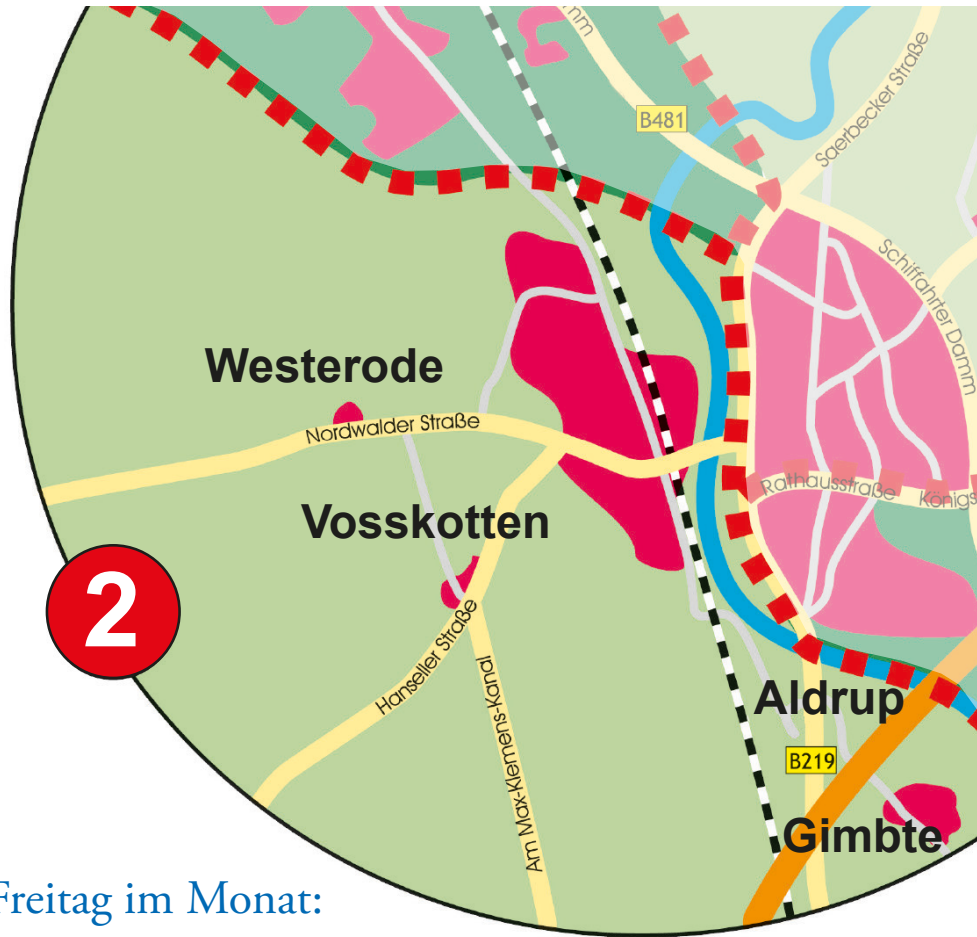

2. Freitag im Monat: Greven links der Ems Westerode, Vosskotten Aldrup, Gimbte

- Freitag, 12. Januar 2024
- Freitag, 9. Februar 2024
- Freitag, 8. März 2024
- Freitag, 12. April 2024
- Freitag, 10. Mai 2024
- Freitag, 14. Juni 2024
- Freitag, 12. Juli 2024
- Freitag, 9. August 2024
- Freitag, 13. September 2024
- Freitag, 11. Oktober 2024
- Freitag, 8. November 2024
- Freitag, 13. Dezember 2024