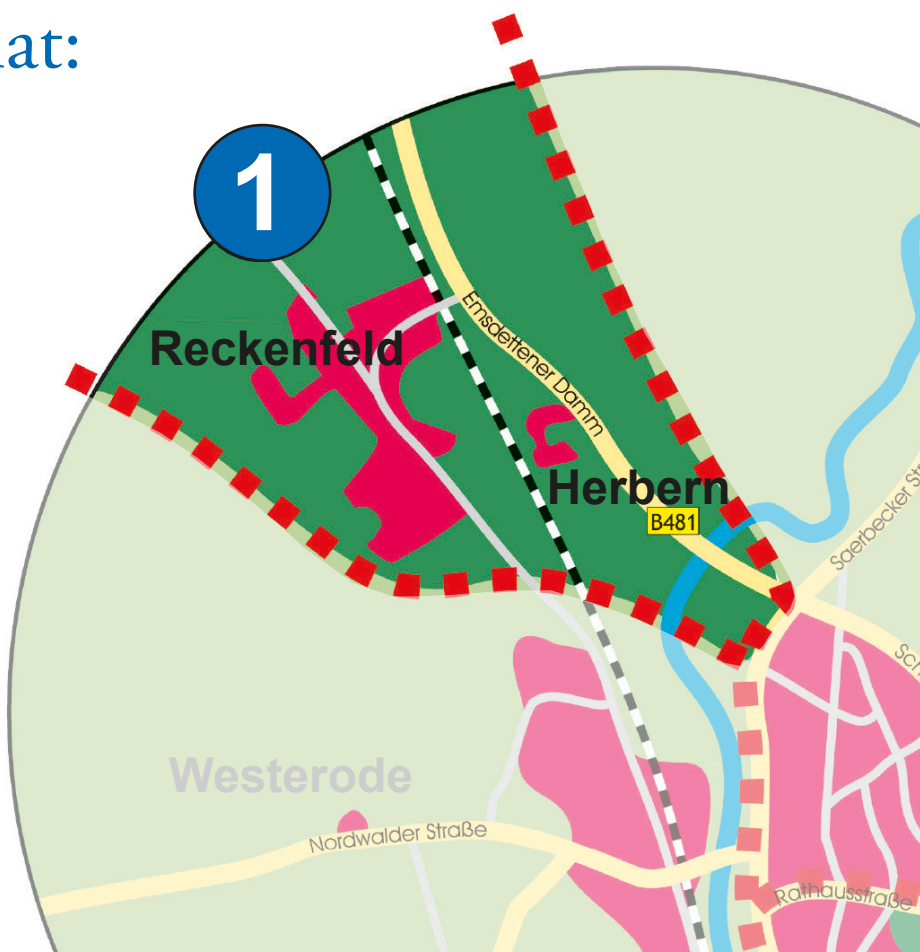

1. Freitag* im Monat: Reckenfeld und Herbern

- Freitag, 5. Januar 2024
- Freitag, 2. Februar 2024
- Freitag, 1. März 2024
- *Samstag, 6. April 2024**
- *Samstag, 4. Mai 2024**
- Freitag, 7. Juni 2024
- Freitag, 5. Juli 2024
- Freitag, 2. August 2024
- Freitag, 6. September 2024
- Freitag, 4. Oktober 2024
- *Samstag, 2. November 2024**
- Freitag, 6. Dezember 2024

** ist in der Woche ein
Feiertag, kann es zu einer
Verschiebung der Abfuhr
kommen.*

Diese Straßen immer am 1. Freitag im Monat:

Adlerstr.	Feuerstiege	Kirchweg	Ruhrweg
Am Schienenweg	Franz-Fischer-Weg	Kuckucksweg	Sandweg
Am Walgenbach	Gartenstr.	Lennestr.	Scharpenbergweg
Auguste-Stäblein-Str.	Ginsterweg	Lippestr.	Schillerstr.
Bahnhofstr.	Goethestr.	Lortzingstr.	Schwalbenweg
Beethovenstr.	Grevener Landstr.	Lothar-Fabian-Weg	Schwester-Dora-Str.
Birkenweg	Grüner Grund	Maria-Becker-Str.	Schwester-Gerlande-Str.
Blumenweg	Grüner Ring	Marienfriedstr.	Sperlingsgasse
Buchenweg	Grüner Winkel	Moorweg	Steinfurter Str.
Carl-Benz-Str.	Heimstättenweg	Moselstr.	Steверweg
Drosselweg	Heinrich-Wildemann-Str.	Mozartstr.	Taubenstr.
Eichendorffweg	Hembergenger Str.	Neckarstraße	Theodor-Storm-Weg
Eichenweg	Herberner Mersch	Otto-Hahn-Str.	Viktor-Kaplan-Straße
Elbestr.	Herberner Ring	Pappelweg	Wagenfeldweg
Eli-Marcus-Weg	Herberner Str.	Philipp-Reis-Straße	Werner-von-Siemens-Str.
Elsterweg	Hermann-Löns-Str.	Pfarrer-Esch-Str.	Weserstr.
Emsdettener Damm	Industriestr.	Pfarrer-Heidbreder-Str.	Wibbeltweg
Emsdettener Landstr.	Jägerweg	Pfarrer-Müller-Str.	Wiesenstr.
Emsstr.	Joseph-Monier-Str.	Reckenfelder Str.	Wittlerdamm
Engberdingdamm	Kanalstr.	Rheinstr.	Zum Wiesengrund
Falkenstr.	Kiefernstr.	Robert-Bosch-Str.	Zur Freilichtbühne
Fasanenweg	Kirchplatz	Rosenweg	Zur Jägerklause