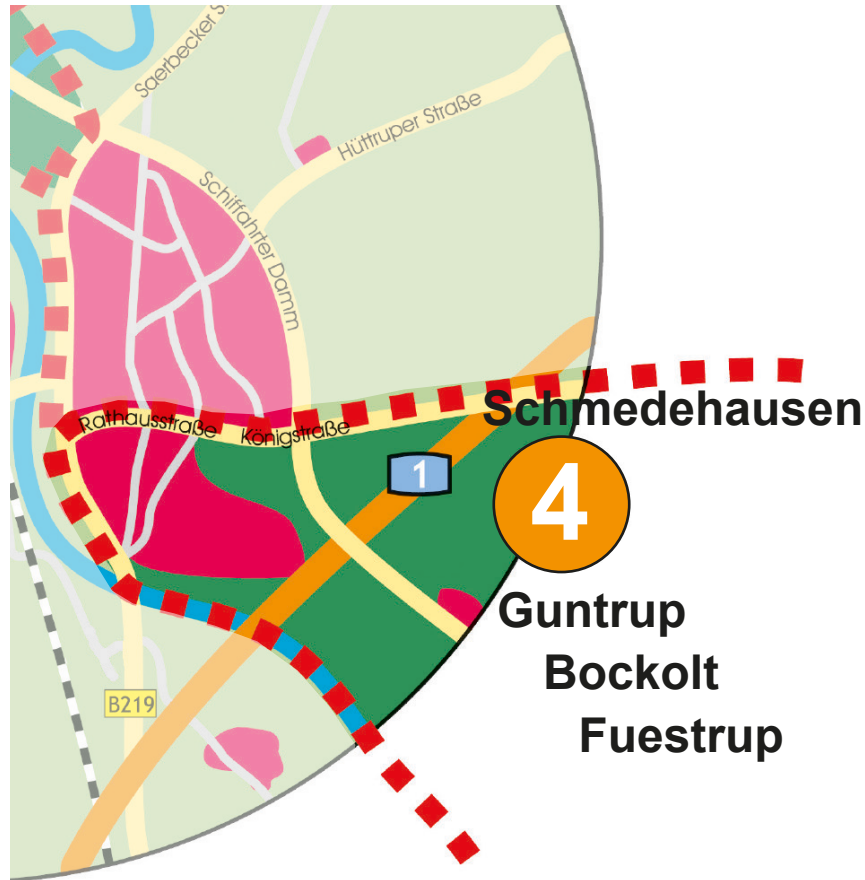

4. Freitag* im Monat:

Greven rechts der Ems

(südlich der Achse Rathaus- / Königstraße)

Rathausstr., Königstr., Schmedehausener Str.,

Schmedehausen, Guntrup, Bockolt, Fuestrup

- Freitag, 26. Januar 2024
- Freitag, 23. Februar 2024
- Freitag, 22. März 2024
- Freitag, 26. April 2024
- Freitag, 24. Mai 2024
- Freitag, 28. Juni 2024
- Freitag, 26. Juli 2024
- Freitag, 23. August 2024
- Freitag, 27. September 2024
- Freitag, 25. Oktober 2024
- Freitag, 22. November 2024
- **Samstag, 28. Dezember 2024***

* ist in der Woche ein Feiertag, kann es zu einer Verschiebung der Abfuhr kommen.

Diese Straßen immer am 4. Freitag* im Monat:

Albachtstr.	Finkenstr.	Kranichweg	Schmedehausener Str.
Alte Lindenstr.	Frankenstr.	Kürschnerstr.	Schneiderweg
Alte Münsterstr.	Frankenweg	Kurze Str.	Schulstr.
Am Emsdeich	Fredenstiege	Landskrone	Schützenstr.
Am Fiskediek	Friedenstr.	Lauesch	Schusterstr.
Am Freibad	Friedrichstr.	Leinweberstr.	Schweringstr.
Am Hallenbad	Friesenstr.	Lerchenstr.	Seilerstr.
Am Sportplatz	Fuestruper Str.	Lindenstr.	Siedlungsweg
Amselstr.	Gerberweg	Maestruper Brook	Sperberweg
Amsvarierstr.	Glanering	Maestruper Str.	Starenweg
An der Bleiche	Grabenstr.	Meisenweg	Stellmacherweg
An der Flachsgröste	Guntruper Berge	Münsterdamm B 219	Teichstr.
An der Rönne	Guntruper Str.	Münsterstr.	Telgter Str.
Blaufärberstr.	Hafenweg	Naendorfstr.	Tischlerweg
Bockholter Ring	Heinrichstr.	Nien Damm	Töpferweg
Bockholter Str.	Hoek	Ostbeverner Str.	Tuchmacherstr.
Böttcherweg	Holzschuhmacherstr.	Overmannstr.	Up'n Brink
Brauerweg	Hutmacherweg	Pfarrer-Mersmann-Stiege	Vereinsstr.
Brüggenmersch	Johannesstr.	Postdamm	Vogelstiege
Bruktererstr.	Johanneswinkel	Rathausstr.	Wannenmacherstr.
Buchbinderstr.	Kapellenstr.	Sachsenstr.	Wöstenstr.
Cheruserstr.	Knopfmacherweg	Sandstr.	Zeisigweg
Domhof, Greven	Köhlerweg	Sattlerstr.	Zigarrenmacherstr.
Drechslerstr.	Königstr.	Schäferstr.	Zimmermannstr.
Drosselstr.	Korbmacherstr.	Schiffahrter Damm	
Eichengrund	Krackenweg	Schmedehausen-Domhof