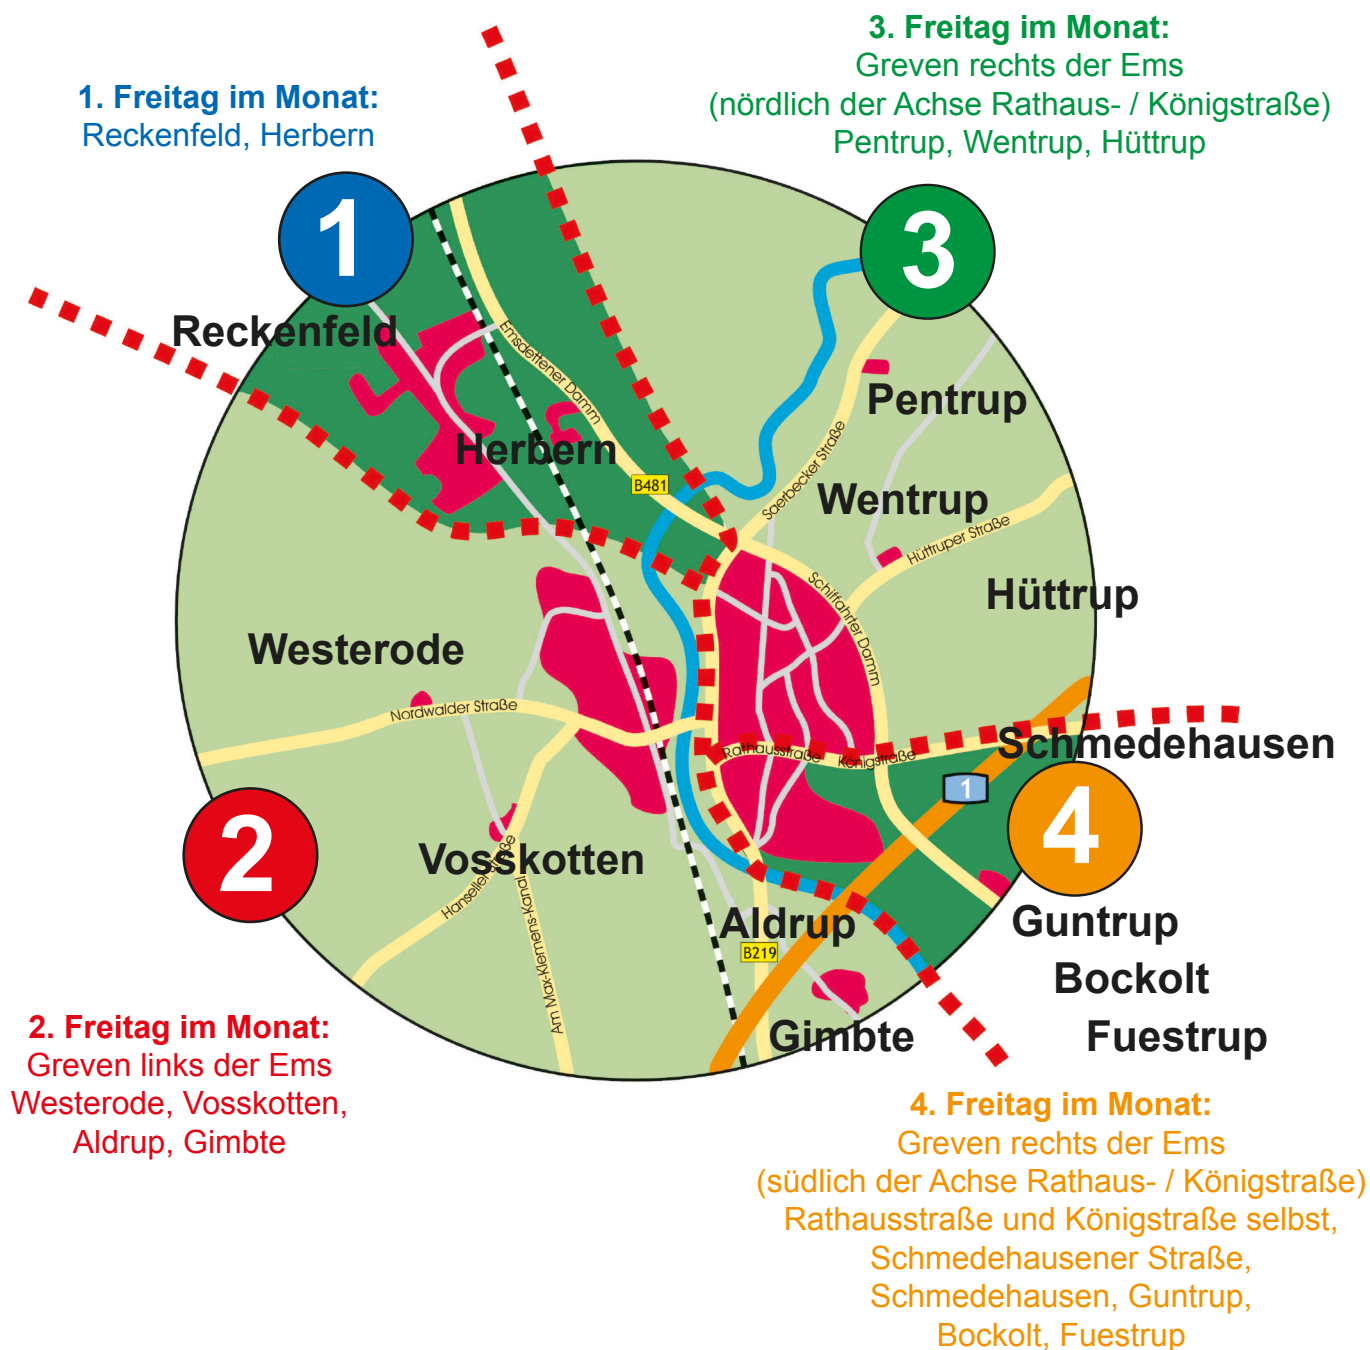

Ahlert

Verwertung. Kanal. Brennstoffe.

Die blaue Altpapiertonne

... immer an einem Freitag*.

Unsere Abholtermine in Greven:

* ist in der Woche ein Feiertag, kann es zu einer Verschiebung der Abfuhr kommen.