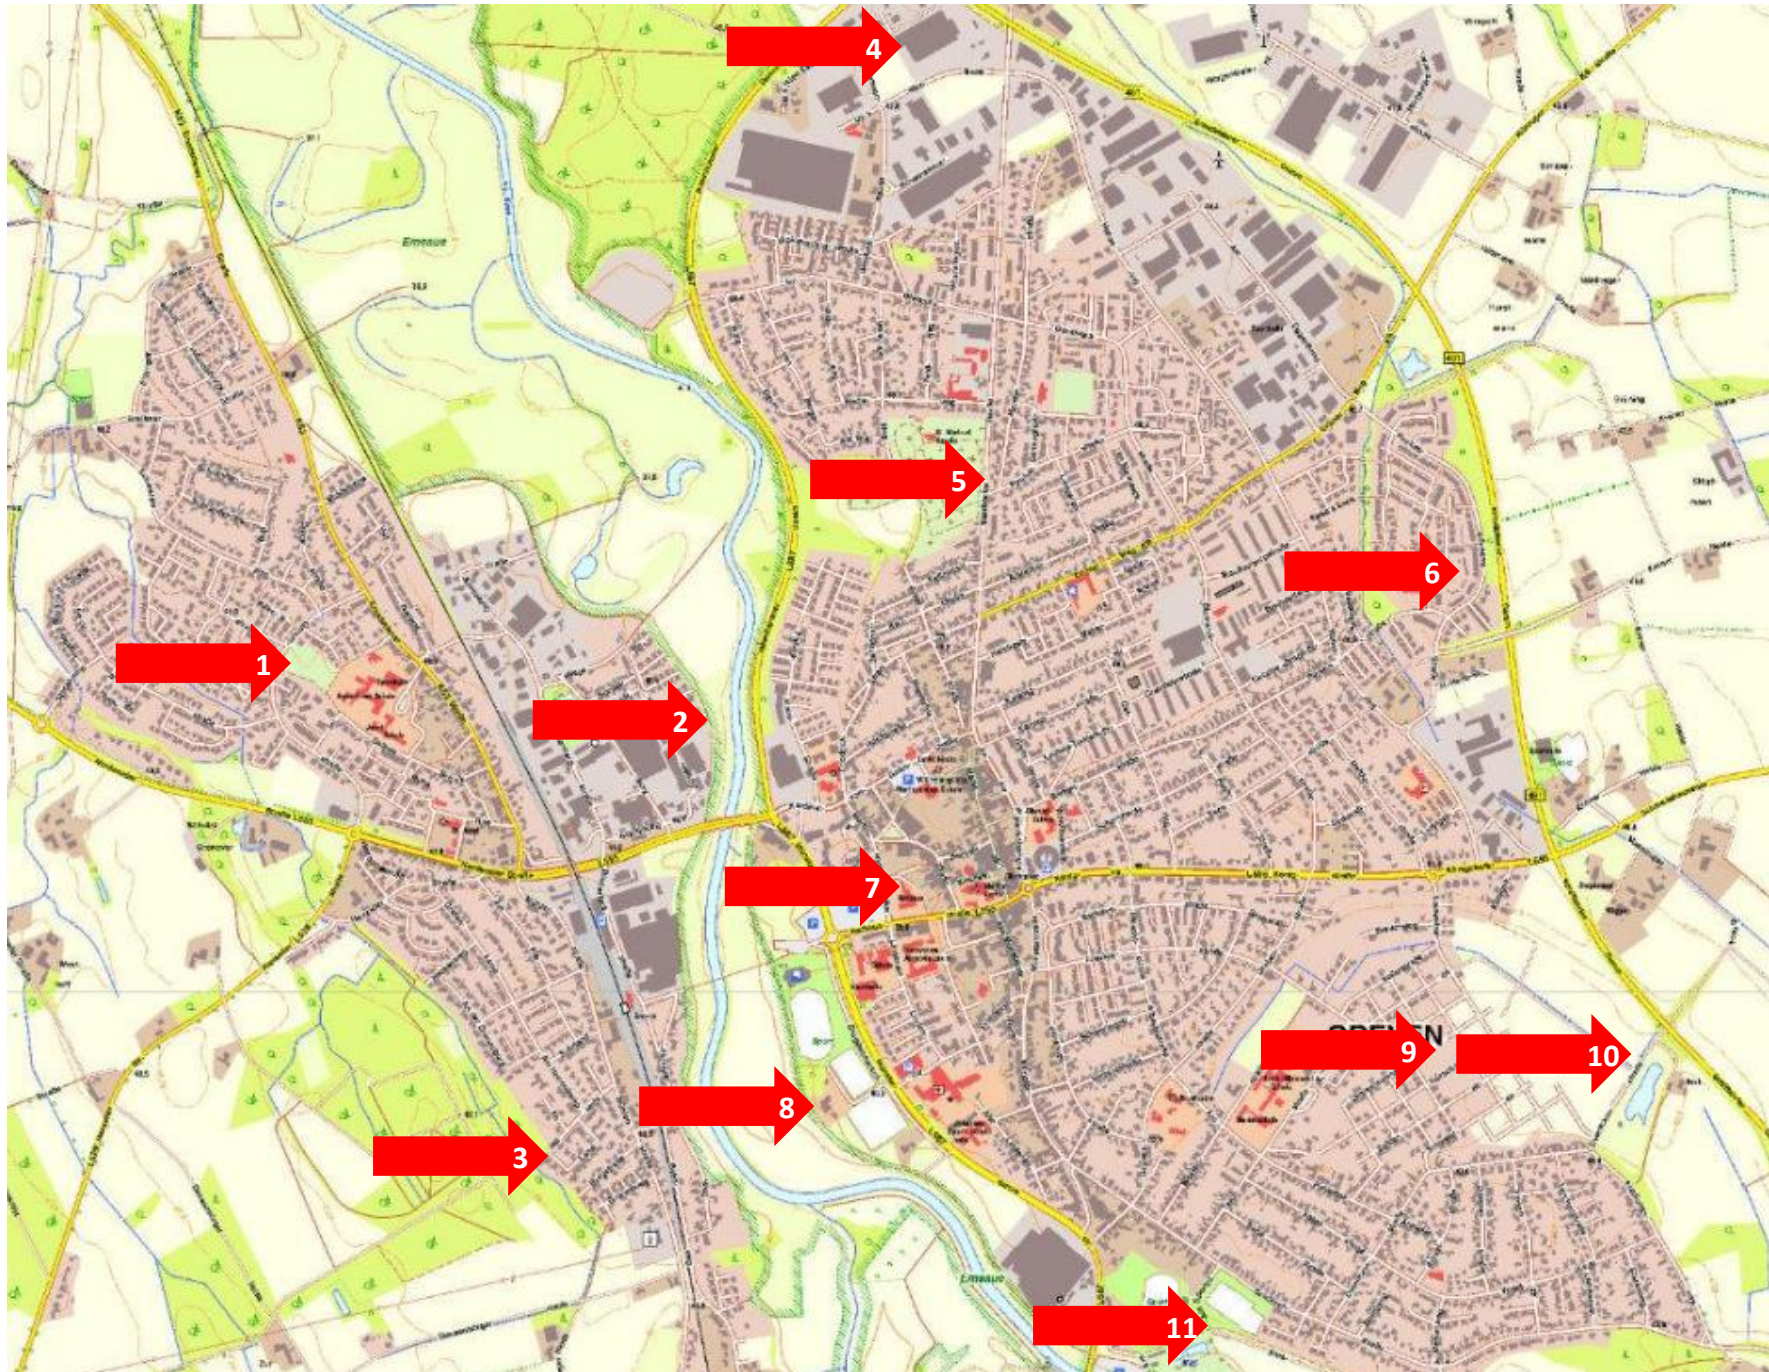

Standorte für Hundekottütenspender

Legende

Greven links/ rechts der Ems

1. Grimmstraße (Grünfläche am Palmenspielplatz)
2. Jürgen-Hornemann-Straße
3. An der Landwehr
4. Zum Wasserwerk
5. Saerbecker Straße (Friedhof)
6. Pauline-Bünhove-Straße
7. Rathaus
8. Sportanlage Emsaue
9. Wöstenpark
10. Overmannstraße (Am Kindergarten Kinderland)
11. Sportanlage Schöneflieth

Reckenfeld

12. Marienfriedstraße (AB-Patt zwischen den Blöcken)
13. Marienfriedstraße (Am Regenrückhaltebecken)

Gimble

14. Dölken