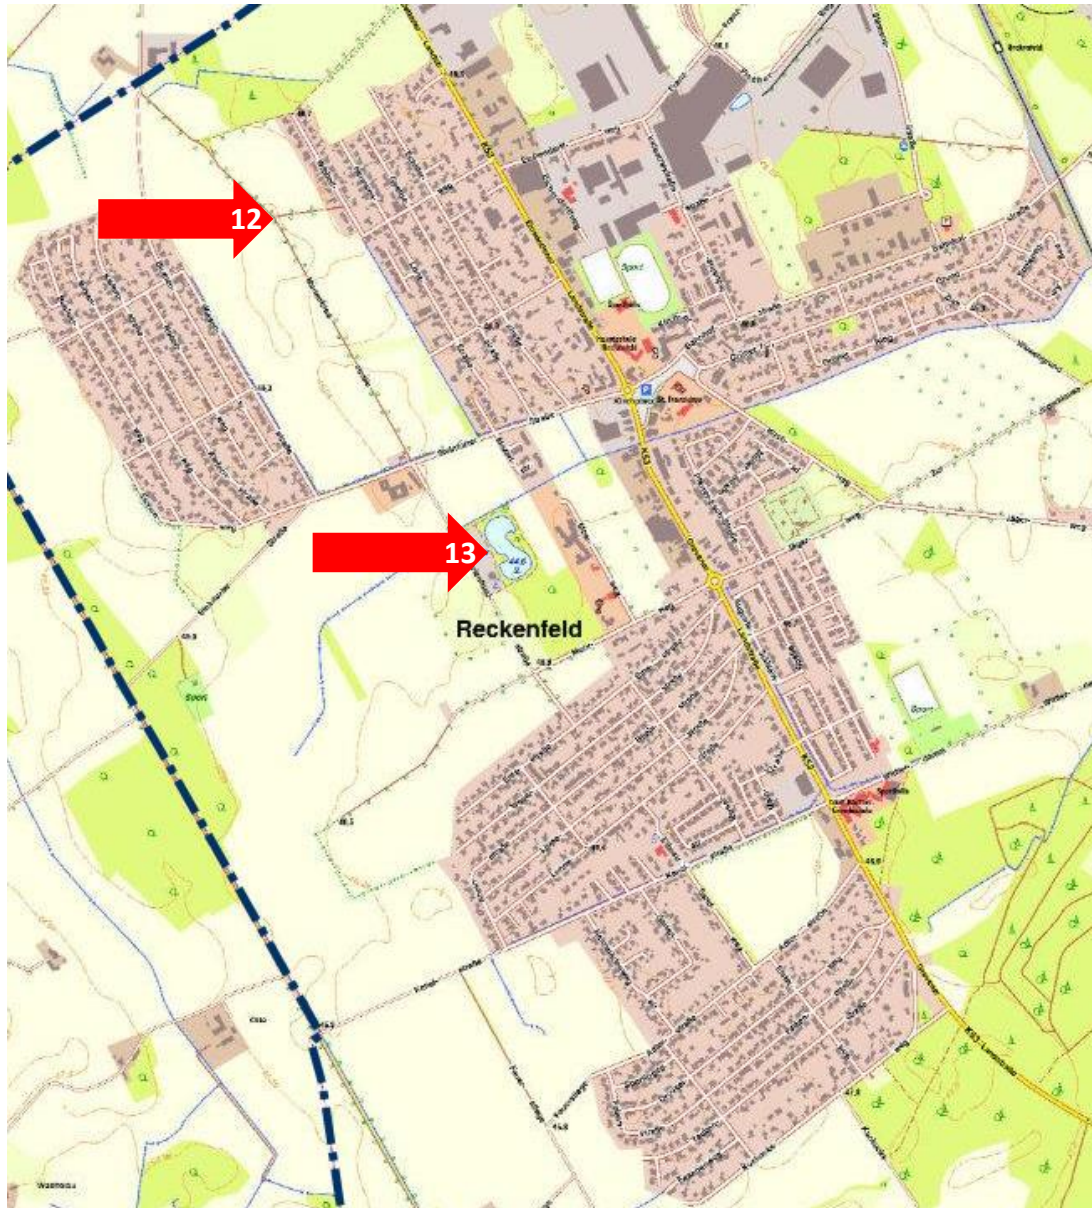

Standorte für Hundekottütenspender

Legende

Greven links/ rechts der Ems

1. Grimmstraße (Grünfläche am Palmenspielplatz)
2. Jürgen-Hornemann-Straße
3. An der Landwehr
4. Zum Wasserwerk
5. Saerbecker Straße (Friedhof)
6. Pauline-Bünhove-Straße
7. Rathaus
8. Sportanlage Emsaue
9. Wöstenpark
10. Overmannstraße (Am Kindergarten Kinderland)
11. Sportanlage Schöneflieth

Reckenfeld

12. Marienfriedstraße (AB-Patt zwischen den Blöcken)
13. Marienfriedstraße (Am Regenrückhaltebecken)

Gimble

14. Dölken