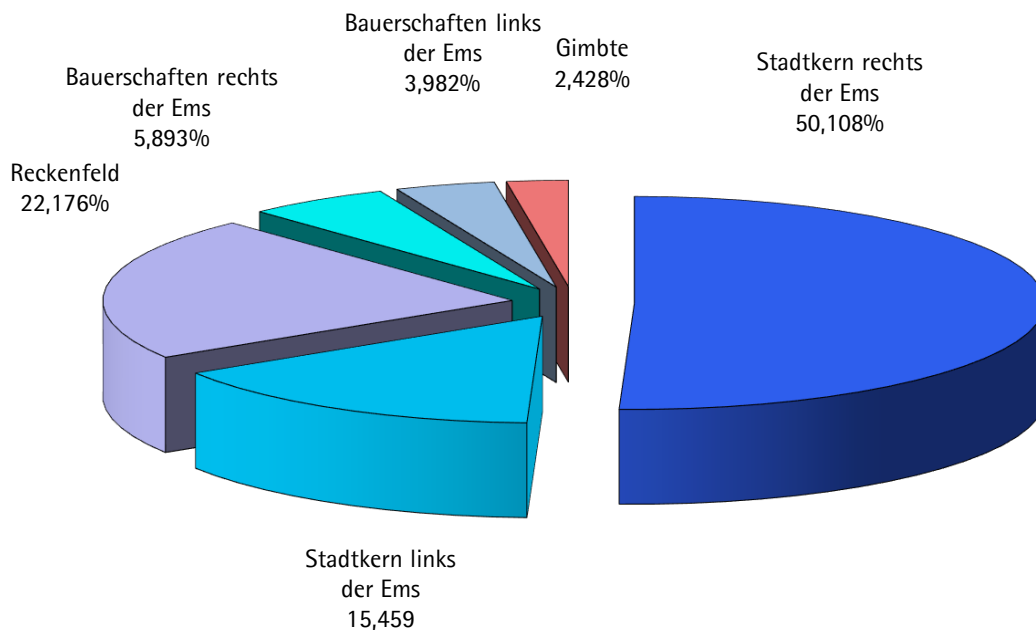

Daten zur Bevölkerung

Stadtteile

Einwohner/innen (mit HW gemeldet) nach Stadtteilen am 31.12.2019

Stadtteil	insgesamt	%	männlich	weiblich	Vorjahr	+/- in %
					insgesamt	zum Vorjahr
Stadtkern rechts der Ems	19 630	50,60	9 601	10 029	19 403	+ 1,17
Stadtkern links der Ems	5 992	15,45	2 975	3 017	5 986	+ 0,10
Stadtkern insgesamt	25 622	66,05	12 576	13 046	25 389	+ 0,92
Reckenfeld	8 515	21,95	4 219	4 296	8 587	- 0,84
Gimbte	942	2,43	460	482	922	+ 2,17
Bauerschaften rechts der Ems	2 185	5,63	1 118	1 067	2 282	- 4,25
Bauerschaften links der Ems	1 530	3,94	775	755	1 542	- 0,78
Bauerschaften	3 715	9,58	1 893	1 822	3 824	- 2,85
INSGESAMT	38 794	100	19 148	19 646	38 722	+ 0,19
	%		49,36	50,64	Veränderung absolut: 72 Personen	

Einwohner/innen (mit HW gemeldet) nach Stadtteilen

Quelle: Stadt Greven