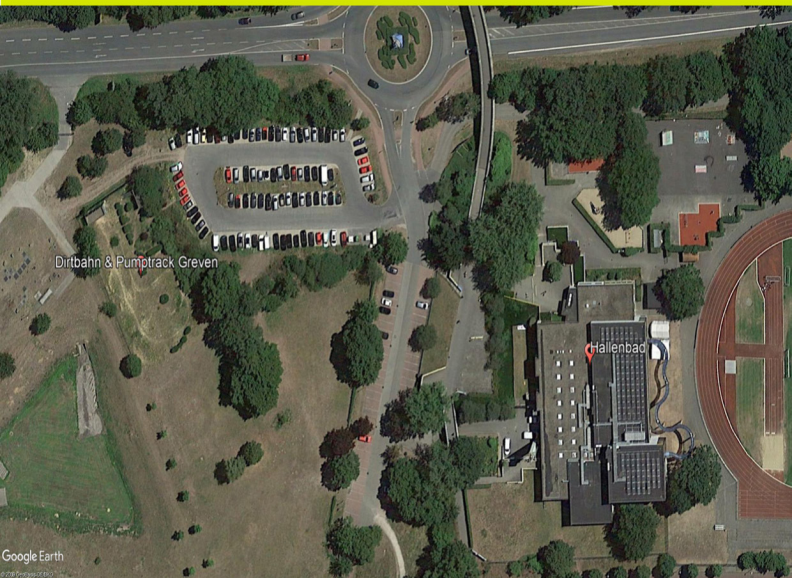

TREFFPUNKT Dirtbahn

Wann: jeden Dienstag von 16.30 - 18.00 Uhr

Wo: Dirtbahn & Pumptrack Greven

Bock auf BMX oder Dirt?
Wir erwecken die Dirtbahn zu neuem Leben
und sorgen für einen top Spot in Greven!

Noch kein Rad?
Egal, wir haben Leihräder vor Ort!