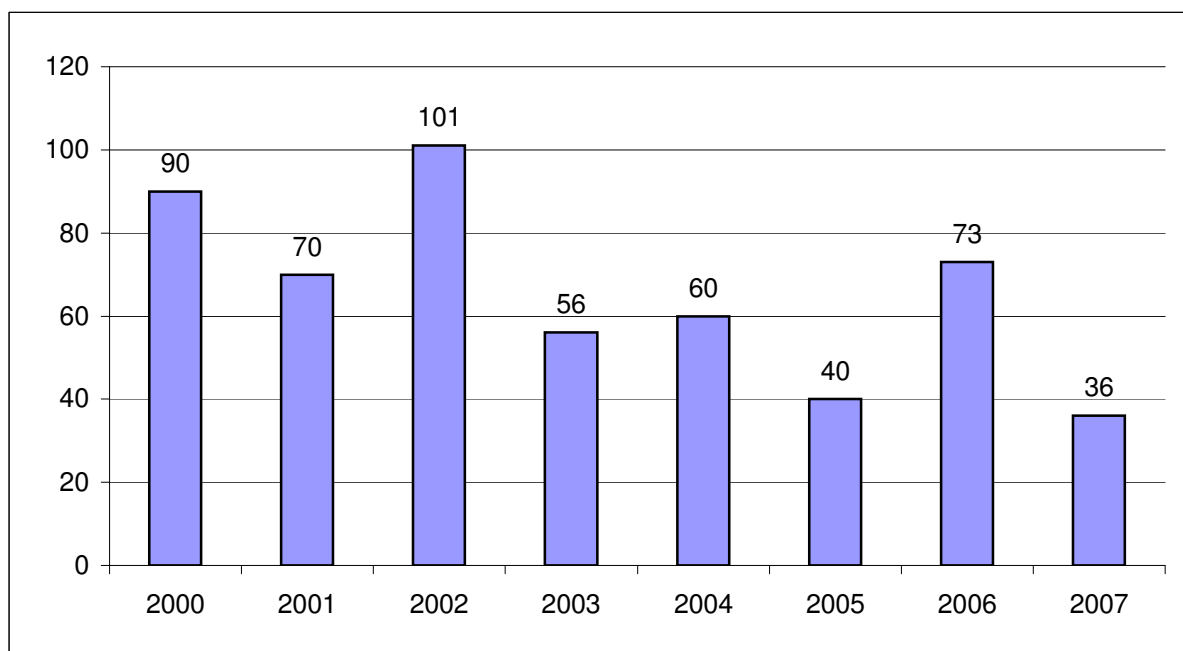

Einbürgerungsstatistik Greven, Stadt			
Jahr	Einbürgerungen von Ausländern Personen	Geschlecht	
		männlich	weiblich
2000	90	41	49
2001	70	33	37
2002	101	53	48
2003	56	26	30
2004	60	31	29
2005	40	21	19
2006	73	36	37
2007	36	18	18

Quelle: LDS NRW, Tabelle 12511-02ir.xls

Einbürgerungsstatistik

Quelle: LDS NRW, Tabelle 12511-02ir.xls