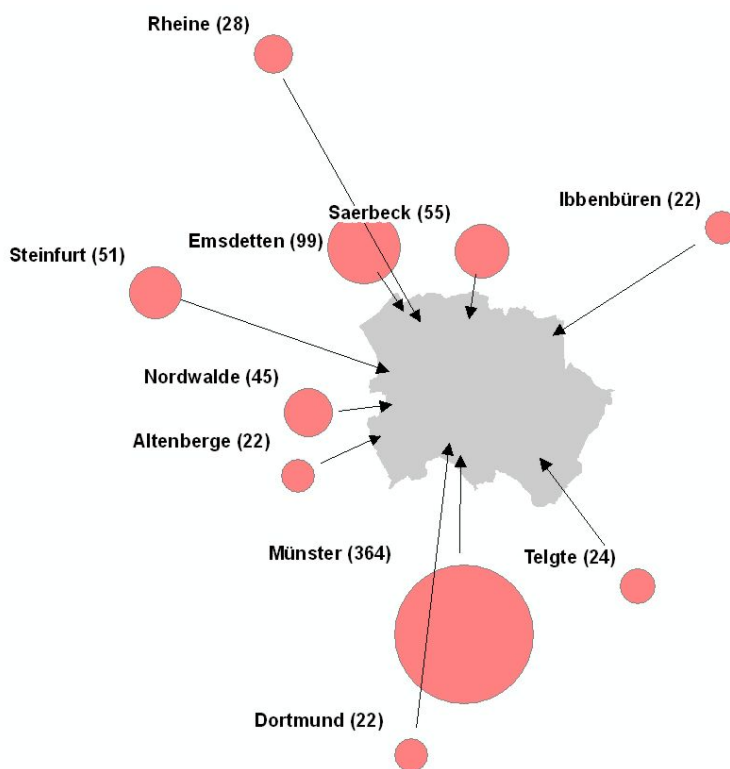

Zuzüge nach Greven 2006 (Auswahl: >20 Personen aus einem Ort)

Fortzüge aus Greven 2006 (Auswahl: >20 Personen nach einen Ort)