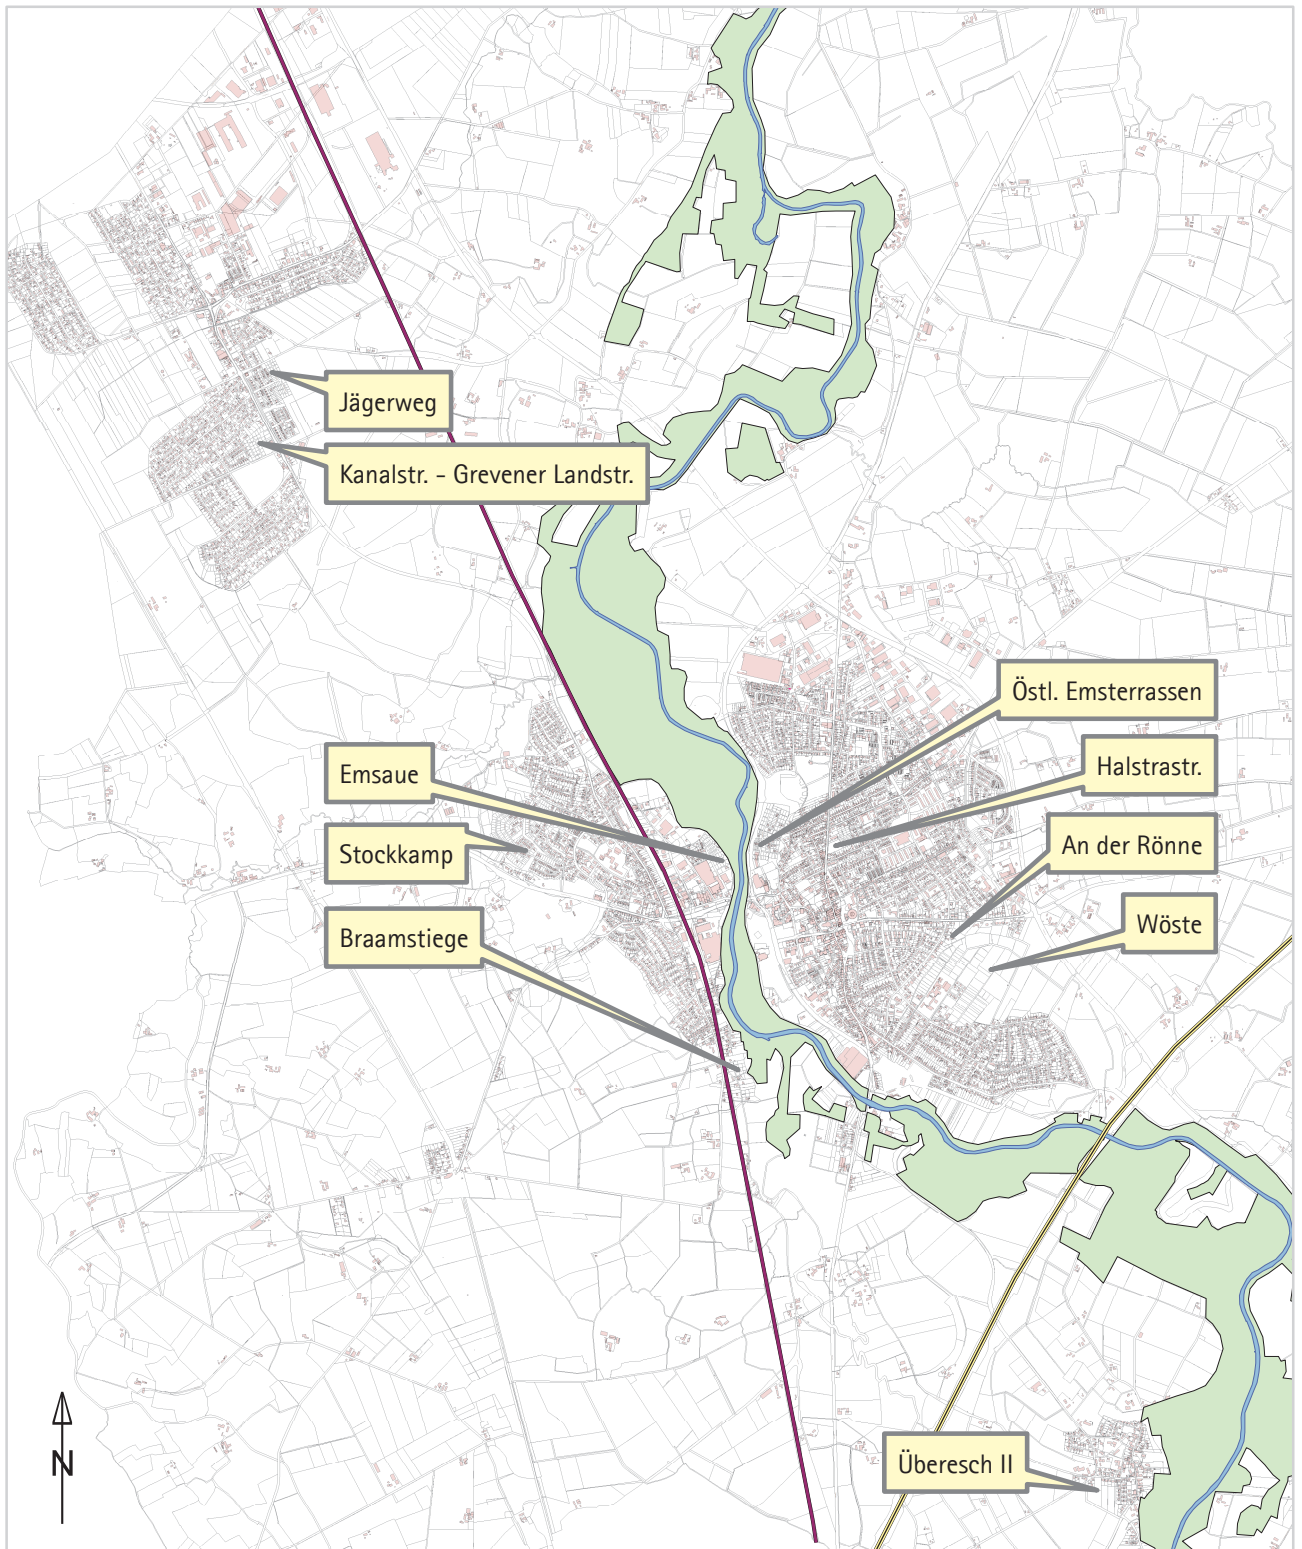

Ems(T)raum Greven - Mut zur Stadt

Aktuelle Wohnbaugebiete in Greven
Ausstellung im Rathaus vom 30.10. bis 06.11.2008